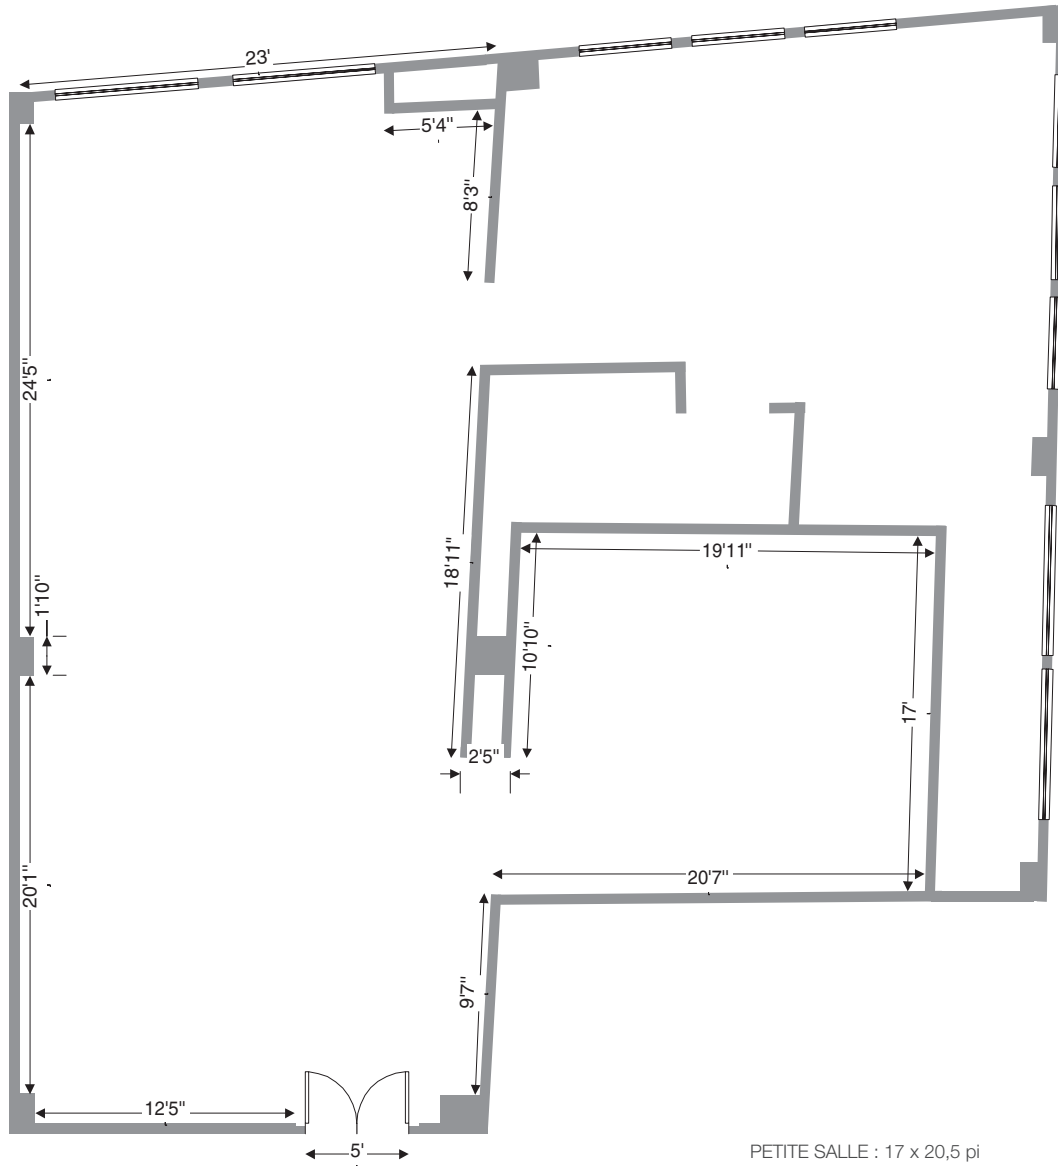

Plan B-312

372, rue Sainte-Catherine Ouest—Espace 403—Montréal (Québec)
H3B 1A2—(514) 874-9423—www.galerieb312.ca
Ouvert—mardi au samedi—12 h à 17h

PETITE SALLE : 17 x 20,5 pi
Superficie : 350 pi²

GRANDE SALLE : 22,5 x 49 pi
Superficie : 1102 pi²

Hauteur : 9 pi 11 po
Planchers de béton