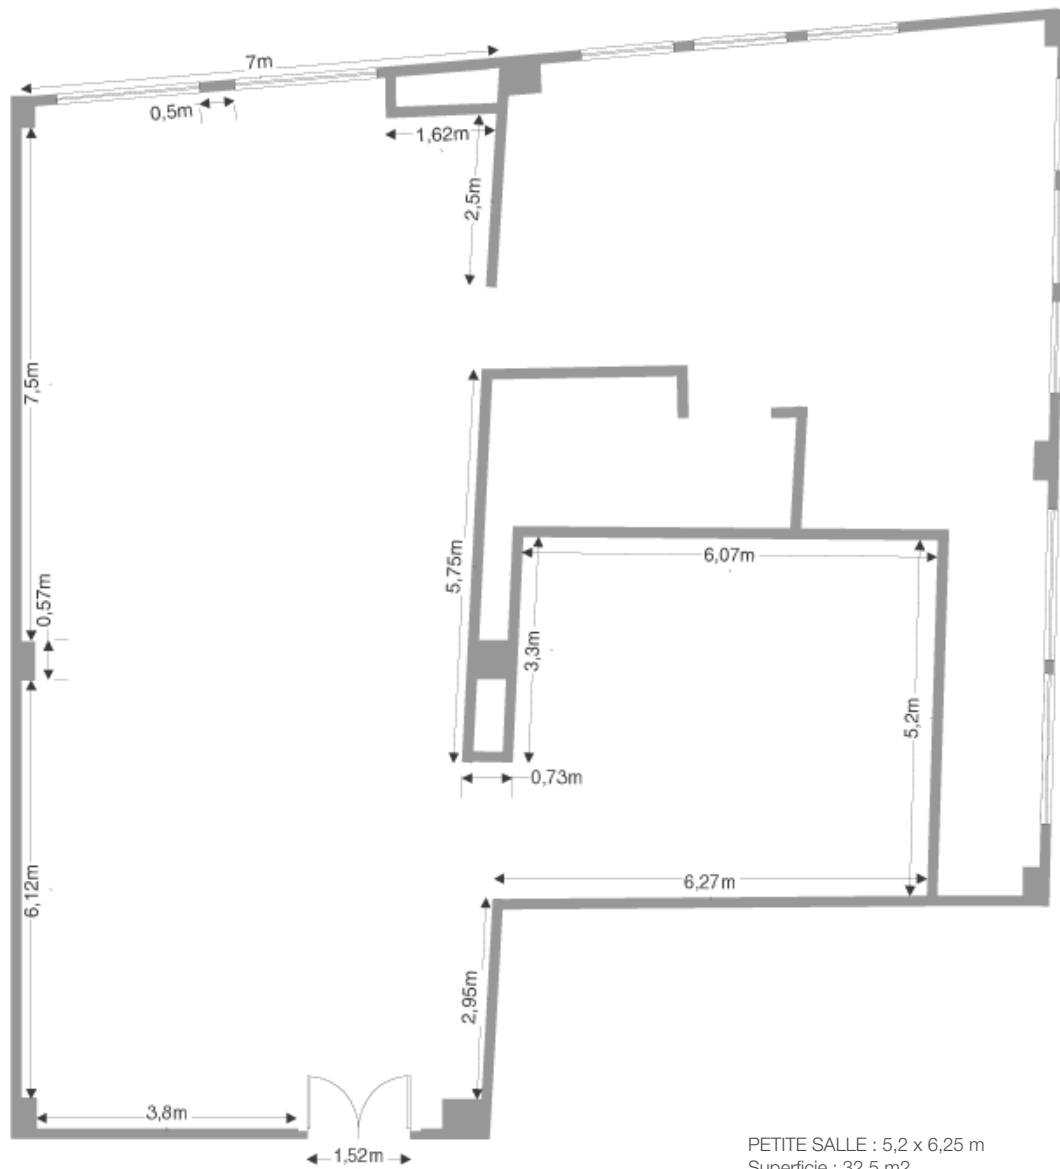

# Plan B-312

372, rue Sainte-Catherine Ouest—Espace 403—Montréal (Québec)  
H3B 1A2—(514) 874-9423—www.galerieb312.ca  
Ouvert—mardi au samedi—12 h à 17h

PETITE SALLE : 5,2 x 6,25 m  
Superficie : 32,5 m<sup>2</sup>

GRANDE SALLE : 6,9 x 14,9 m  
Superficie : 102,4 m<sup>2</sup>

Hauteur des plafonds : 2,8 m  
Planchers de béton

Galerie  
**B-312**